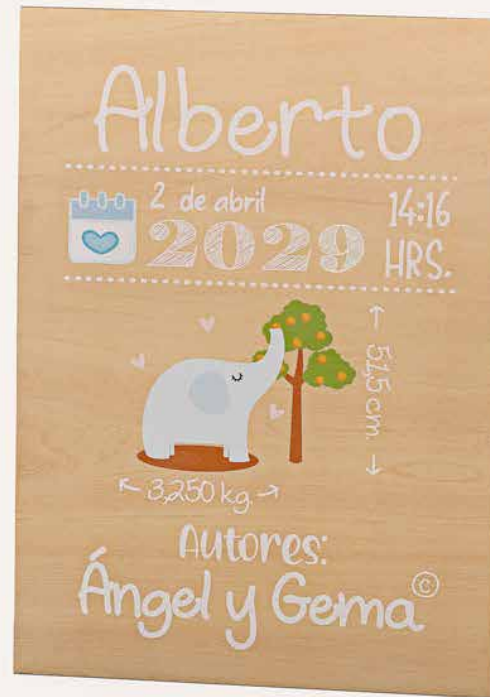

2098
20 cms

2052
21 cms

2099
20 cms

2079
16 cms

2094
20 cms

2059
17 cms

2701
75,5 cms

2700
74 cms

2702
57 cms

Espadas

Tarjetas de Boda

2268 ETIQUETA ADHESIVAS SIN DIBUJO

44 ETIQUETAS ADHESIVAS / HOJA
5,25 x 2,97 cms

7435
39 x 28 cms

7436
39 x 28 cms

7434
39 x 28 cms

7433
39 x 28 cms

Nombre Deco

Altura inicial: 9,5 cms

Grosor: 4 cms

7538
Letra Blanca

7536
Letra Rosa

Llavero

Altura inicial: 2,8 cms

7540

7539

7538
Letra Blanca

7537
Letra Celeste

7250

Marcasitos

Altura: 10 cms

Grosor: 2,5 cms