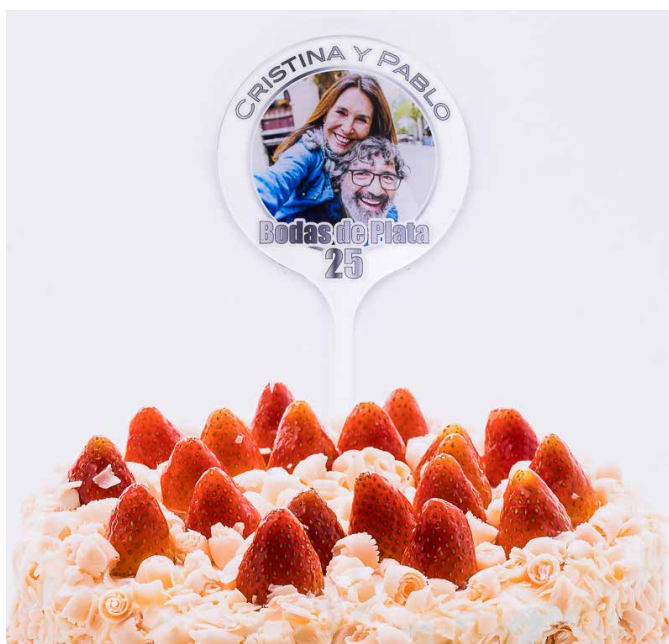

Tamaño: 20 x 30 x 13 cm.

RELLENA TU BAÚL CON TUS
ARTÍCULOS PREFERIDOS.
PERSONALIZACIÓN
PARA EVENTOS

TAZAS

PERSONALIZADO CON NOMBRE

TAZAS

PERSONALIZADO CON NOMBRE

TAZAS PERSONALIZADO CON NOMBRE

TAZAS PERSONALIZADO CON NOMBRE

TAZAS
PERSONALIZADO CON NOMBRE

7839
Ø 8,2 x 9,7 cms

7840
Ø 8,2 x 9,7 cms

7841
Ø 8,2 x 9,7 cms

7842
Ø 8,2 x 9,7 cms

TAZAS

PERSONALIZADO CON NOMBRE

TAZAS PERSONALIZADO CON NOMBRE

TAZAS PERSONALIZADO CON NOMBRE

CAKE TOPPERS

Altura: 18,5 cm.
Diámetro: 8 cm.

CAKE TOPPERS

Altura: 18,5 cm.
Diámetro: 8 cm.

N54

CAKE TOPPERS

Altura: 18,5 cm.
Diámetro: 8 cm.

CAKE TOPPERS

Altura: 18,5 cm.
Diámetro: 8 cm.

N56

PORTAFOTOS 3 FOTOS

Tamaño: 21,5 x 7 cm.

¡¡ PERSONALIZADO CON FOTO IMPRESA !!

7943

dopersl