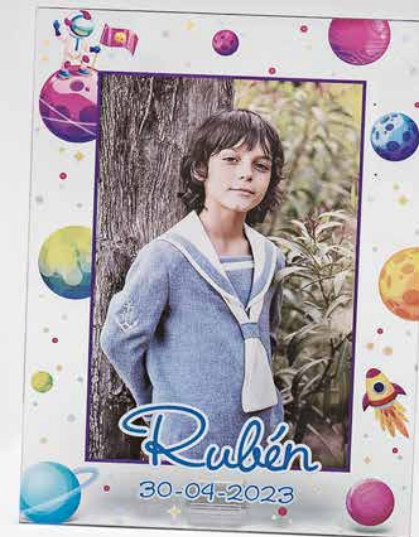

7992

PON TU DISEÑO
PERSONALIZADO

Portafotos

7648
12 x 16 cms

¡¡ PERSONALIZADO CON FOTO IMPRESA !!

TAMAÑO FOTO 8 x 12 cms

7647
12 x 16 cms

7646
12 x 16 cms