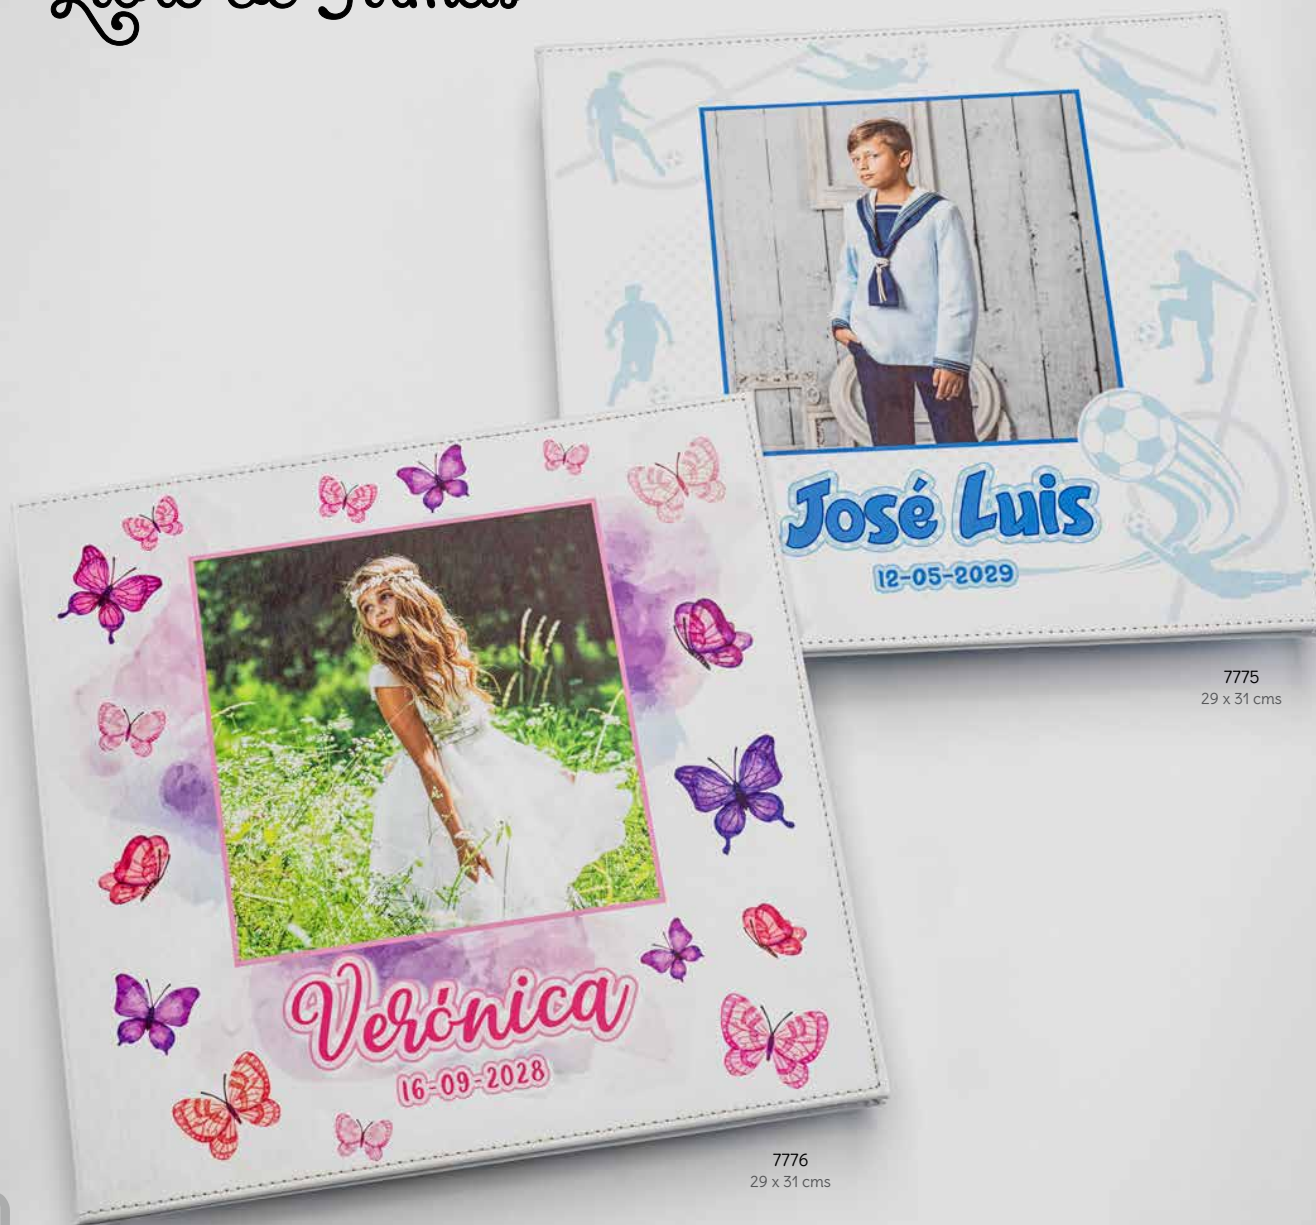

7749
19 x 15 cms

204

7752
21 x 15 cms

7751
19 x 15 cms

Nombre Deco

Beatriz

7760
Altura Inicial: 10 cms

B VANESSA

7759
Altura Inicial: 9 cms
Letra Blanca

7758
Altura Inicial: 9 cms
Letra Fucsia

A ESTEBAN

7816
Altura Inicial: 10 cms
Letra Blanca

7757
Altura Inicial: 10 cms
Letra Azul

Libro de Firmas

1659
31 x 29 cms

1601
21 x 27,5 cms

1602
21 x 27,5 cms

Libro de Firmas

Libro de Firmas

7775
29 x 31 cms

7776
29 x 31 cms

Deseos

1772
41 cms

1773
29 cms