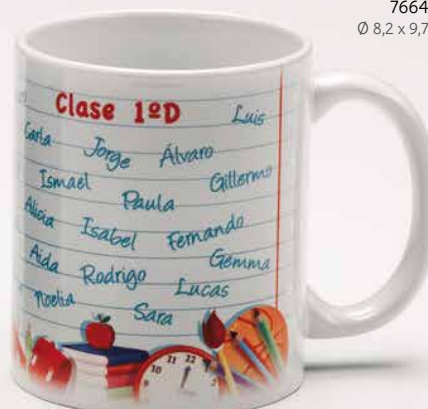

ANVERSO

7664
Ø 8,2 x 9,7 cms